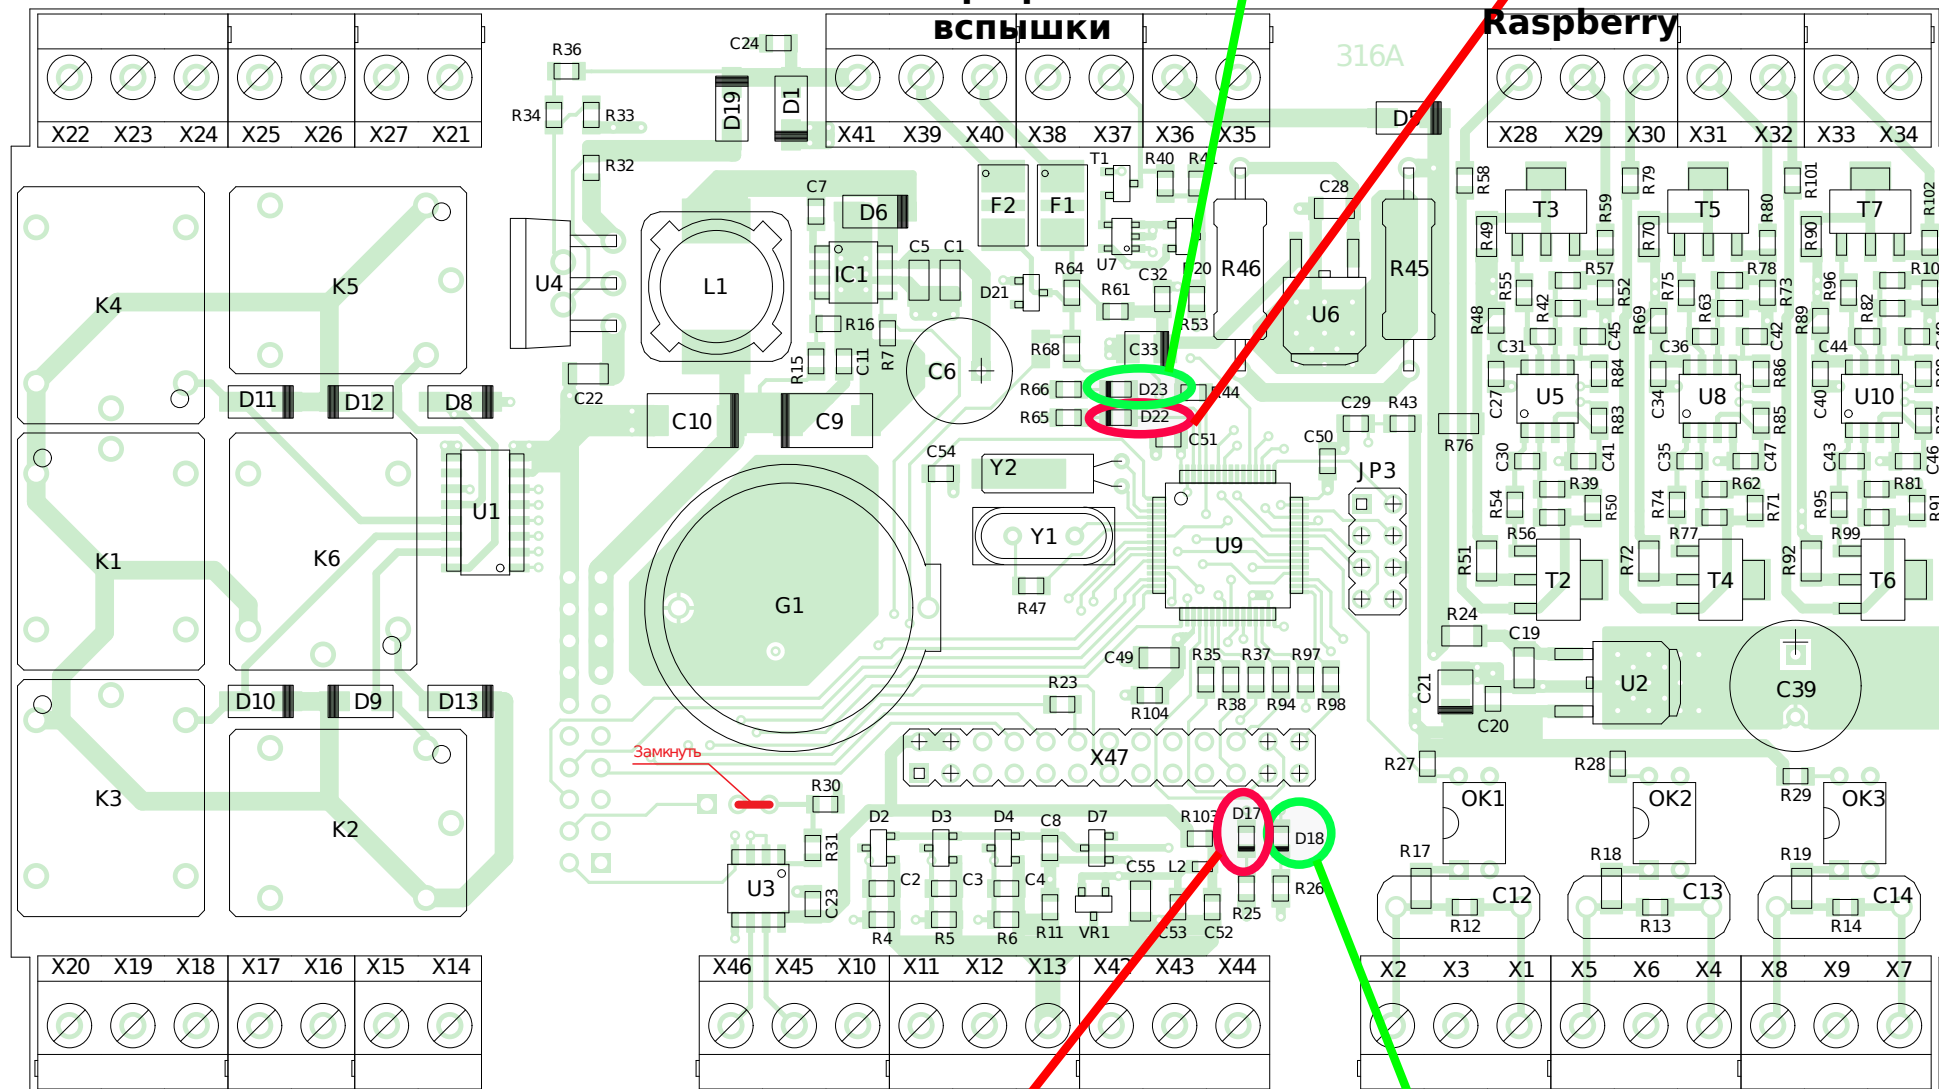

**При включении пачка  
вспышек за секунду;  
При работе частые  
вспышки**

**Светится 3 секунды -  
принудительный сброс  
Raspberry**

**Авария Raspberry**

**Мигает - есть Интернет  
Непрерывно - есть соединение  
с сервером**